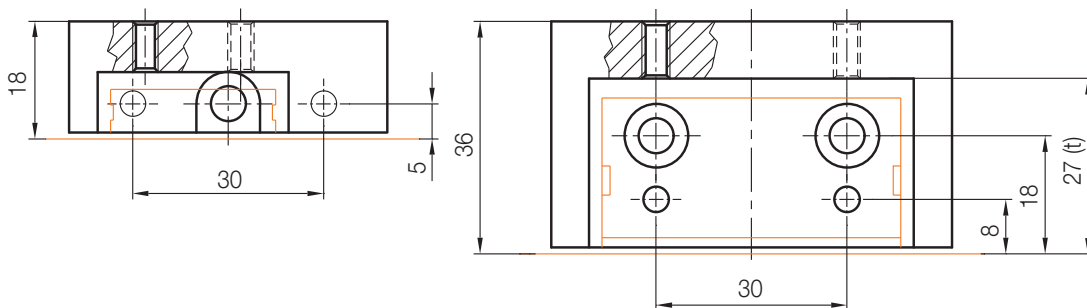

Handsender
Resetting tool
Emetteur

CE

Typ	Nr./No.
1	A5720/1

A5722/...

Wärmedämmrahmen
 Insulating frame
 Cadre d'isolation thermique

b_2	b_1	b	h	t	Nr./No.
30	61	51	34	27	A5722/51x34x27
40	90	80			80x34x27

A5723/...

Isolierrahmen
 Insulating frame
 Cadre d'isolation

b	h	t	Nr./No.
51	34	27	A5723/51x34x27

A5725/...

Isolierahmen
 Insulating frame
 Cadre d'isolation

b	h	t	Nr./No.
51	34	27	A5725/51x34x27

A5730/...

Zykluszähler, mechanisch
 Cycle counter, mechanical
 Compteur de cycle, mécanique

Neu / New / Nouveau

b1	h1	t1	Nr./No.
47,5	38	24,5	A5730/47,5x38x24,5