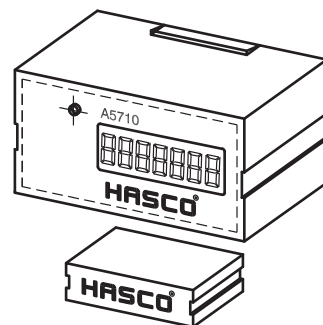

A5710/...

Summenzähler
Cycle counter
Compteur

b	h	t	Nr./No.
51	34	27	A5710/51x34x27

A5712/...

Mengenzähler
 Cycle counter, resettable
 Compteur avec remise à zéro

b	h	t	Nr./No.
51	34	27	A5712/51x34x27

A5714/...

Summen-/Mengezähler
 Combined cycle counter
 Compteur combiné

b	h	t	Nr./No.
80	34	27	A5714/80x34x27

A5716/...

Universalzähler
 Universal counter
 Compteur universel

b	h	t	Nr./No.
51	34	27	A5716/51x34x27

A5720/...

Handsender
Resetting tool
Emetteur

CE

Typ	Nr./No.
1	A5720/1

A5722/...

Wärmedämmrahmen
 Insulating frame
 Cadre d'isolation thermique

b_2	b_1	b	h	t	Nr./No.
30	61	51	34	27	A5722/51x34x27
40	90	80			80x34x27

A5723/...