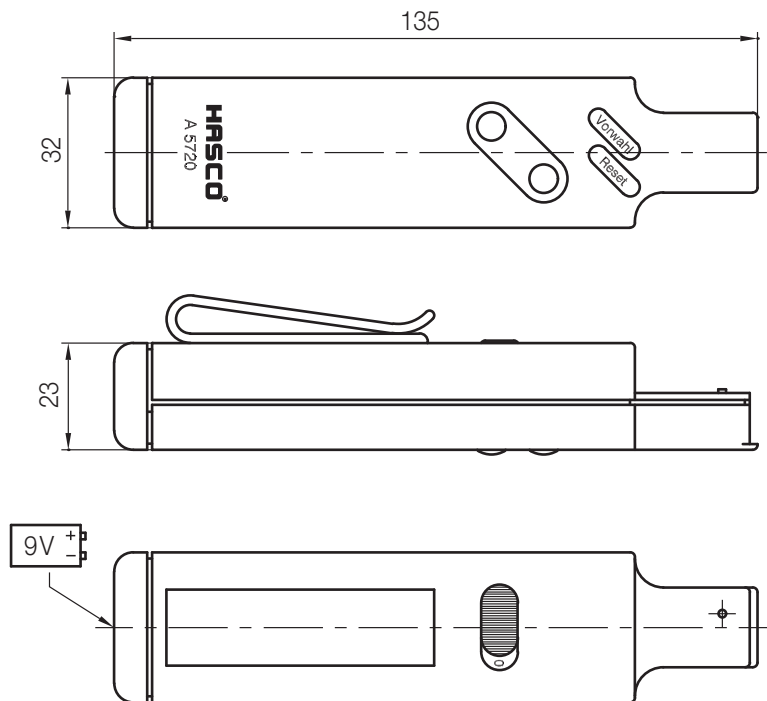

A5710/...

Summenzähler
Cycle counter
Compteur

b	h	t	Nr./No.
51	34	27	A5710/51x34x27

A5712/...

Mengenzähler
 Cycle counter, resettable
 Compteur avec remise à zéro

b	h	t	Nr./No.
51	34	27	A5712/51x34x27

A5714/...

Summen-/Mengezähler
 Combined cycle counter
 Compteur combiné

b	h	t	Nr./No.
80	34	27	A5714/80x34x27

A5716/...

Universalzähler
 Universal counter
 Compteur universel

b	h	t	Nr./No.
51	34	27	A5716/51x34x27

A5720/...

Handsender
Resetting tool
Emetteur

CE

Typ	Nr./No.
1	A5720/1

A5722/...

Wärmedämmrahmen
 Insulating frame
 Cadre d'isolation thermique

b_2	b_1	b	h	t	Nr./No.
30	61	51	34	27	A5722/51x34x27
40	90	80			80x34x27

A5723/...

Neu / New / Nouveau

b1	h1	t1	Nr./No.
47,5	38	24,5	A5730/47,5x38x24,5