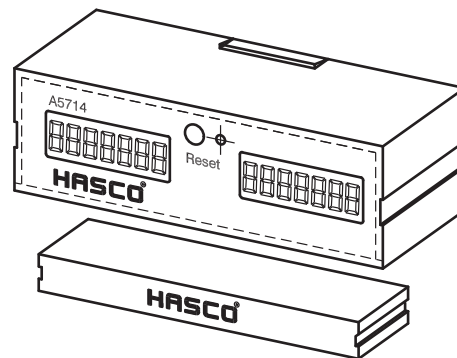

A5710/...

Summenzähler
Cycle counter
Compteur

b	h	t	Nr./No.
51	34	27	A5710/51x34x27

A5712/...

Mengenzähler
 Cycle counter, resettable
 Compteur avec remise à zéro

b	h	t	Nr./No.
51	34	27	A5712/51x34x27

A5714/...

Summen-/Mengezähler
 Combined cycle counter
 Compteur combiné

b	h	t	Nr./No.
80	34	27	A5714/80x34x27

A5716/...

Universalzähler
 Universal counter
 Compteur universel

b	h	t	Nr./No.
51	34	27	A5716/51x34x27

A5720/...

Handsender
Resetting tool
Emetteur

CE

Typ	Nr./No.
1	A5720/1

A5722/...

Wärmedämmrahmen
 Insulating frame
 Cadre d'isolation thermique

b_2	b_1	b	h	t	Nr./No.
30	61	51	34	27	A5722/51x34x27
40	90	80			80x34x27

A5723/...