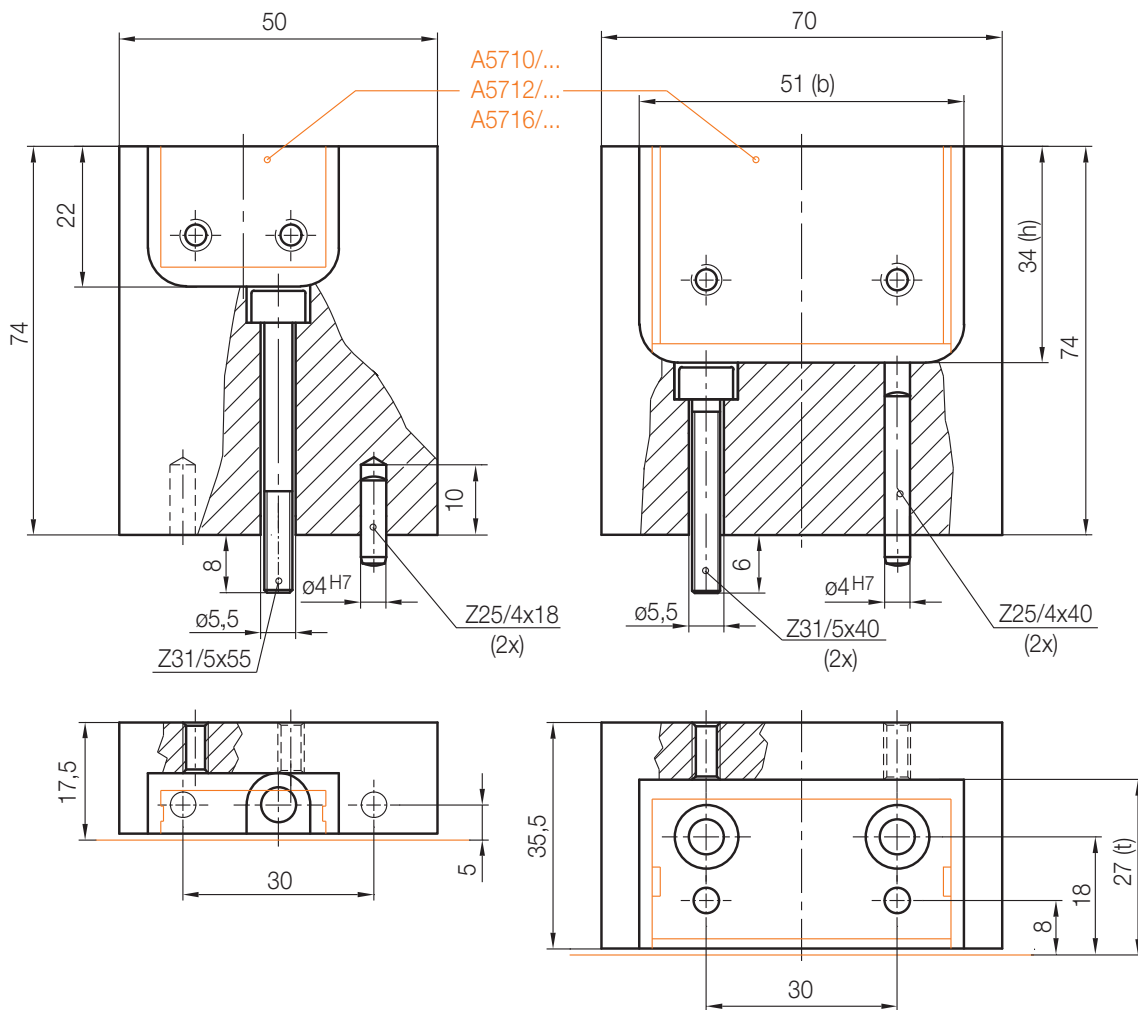

A5710/...

Summenzähler
Cycle counter
Compteur

b	h	t	Nr./No.
51	34	27	A5710/51x34x27

A5712/...

Mengenzähler
 Cycle counter, resettable
 Compteur avec remise à zéro

b	h	t	Nr./No.
51	34	27	A5712/51x34x27

A5714/...

Handsender
Resetting tool
Emetteur

CE

Typ	Nr./No.
1	A5720/1

A5722/...

Wärmedämmrahmen
 Insulating frame
 Cadre d'isolation thermique

b_2	b_1	b	h	t	Nr./No.
30	61	51	34	27	A5722/51x34x27
40	90	80			80x34x27

A5723/...

Isolierrahmen
 Insulating frame
 Cadre d'isolation

b	h	t	Nr./No.
51	34	27	A5723/51x34x27

A5725/...

Isolierahmen
 Insulating frame
 Cadre d'isolation

b	h	t	Nr./No.
51	34	27	A5725/51x34x27

A5730/...

Zykluszähler, mechanisch
 Cycle counter, mechanical
 Compteur de cycle, mécanique

Neu / New / Nouveau

b1	h1	t1	Nr./No.
47,5	38	24,5	A5730/47,5x38x24,5