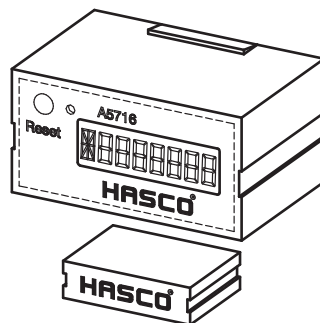

A5710/...

Summenzähler
Cycle counter
Compteur

b	h	t	Nr./No.
51	34	27	A5710/51x34x27

A5712/...

Mengenzähler
 Cycle counter, resettable
 Compteur avec remise à zéro

b	h	t	Nr./No.
51	34	27	A5712/51x34x27

A5714/...

Summen-/Mengezähler
 Combined cycle counter
 Compteur combiné

b	h	t	Nr./No.
80	34	27	A5714/80x34x27

A5716/...

Universalzähler
 Universal counter
 Compteur universel

b	h	t	Nr./No.
51	34	27	A5716/51x34x27

A5720/...

Handsender
Resetting tool
Emetteur

CE

Typ	Nr./No.
1	A5720/1

A5722/...

Wärmedämmrahmen
 Insulating frame
 Cadre d'isolation thermique

b_2	b_1	b	h	t	Nr./No.
30	61	51	34	27	A5722/51x34x27
40	90	80			80x34x27

A5723/...