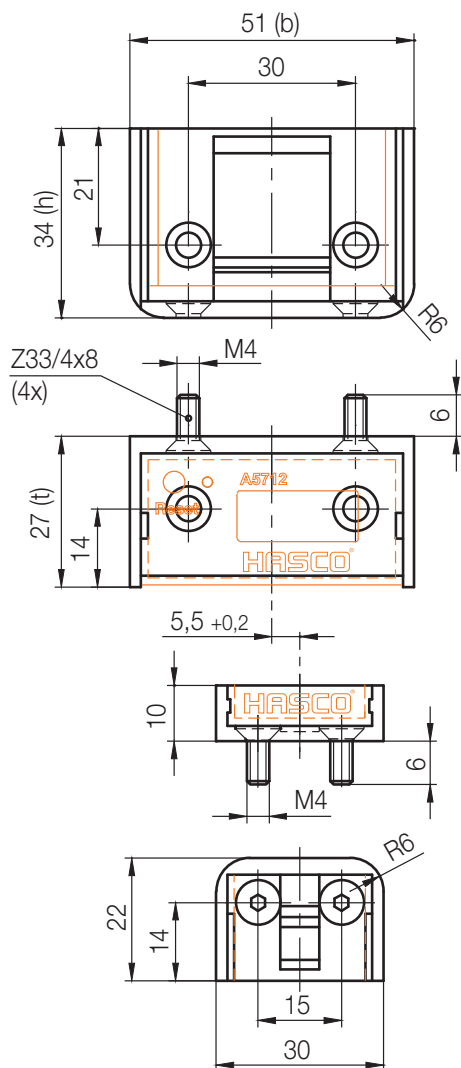

A5710/...

Summenzähler
Cycle counter
Compteur

b	h	t	Nr./No.
51	34	27	A5710/51x34x27

A5712/...

Mengenzähler
 Cycle counter, resettable
 Compteur avec remise à zéro

b	h	t	Nr./No.
51	34	27	A5712/51x34x27

A5714/...

Summen-/Mengezähler
 Combined cycle counter
 Compteur combiné

b	h	t	Nr./No.
80	34	27	A5714/80x34x27

A5716/...

Universalzähler
 Universal counter
 Compteur universel

b	h	t	Nr./No.
51	34	27	A5716/51x34x27

A5720/...

Handsender
Resetting tool
Emetteur

CE

Typ	Nr./No.
1	A5720/1

A5722/...

Wärmedämmrahmen
 Insulating frame
 Cadre d'isolation thermique

b_2	b_1	b	h	t	Nr./No.
30	61	51	34	27	A5722/51x34x27
40	90	80			80x34x27

A5723/...

Neu / New / Nouveau

b1	h1	t1	Nr./No.
47,5	38	24,5	A5730/47,5x38x24,5