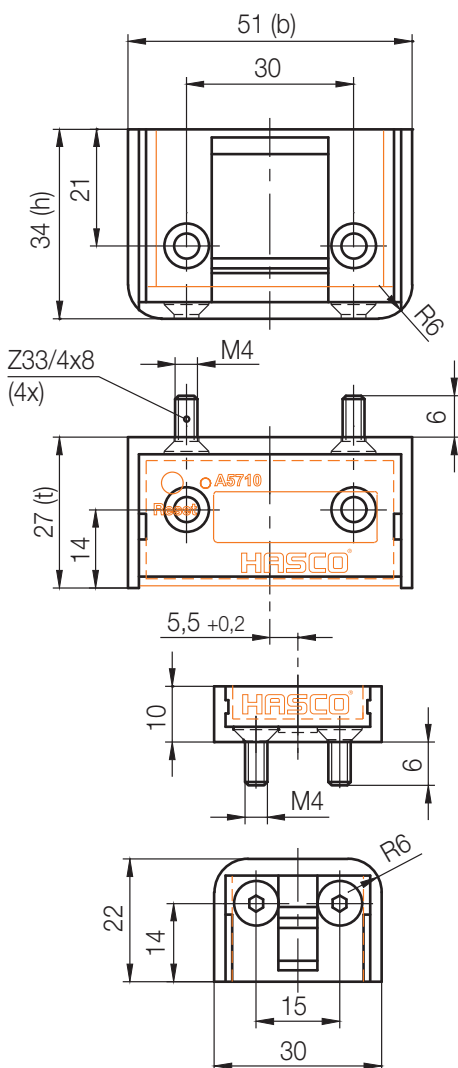

A5710/...

Summenzähler
Cycle counter
Compteur

b	h	t	Nr./No.
51	34	27	A5710/51x34x27

A5712/...

Mengenzähler
 Cycle counter, resettable
 Compteur avec remise à zéro

b	h	t	Nr./No.
51	34	27	A5712/51x34x27

A5714/...

Summen-/Mengezähler
 Combined cycle counter
 Compteur combiné

b	h	t	Nr./No.
80	34	27	A5714/80x34x27

A5716/...

Universalzähler
 Universal counter
 Compteur universel

b	h	t	Nr./No.
51	34	27	A5716/51x34x27

A5720/...

Handsender
Resetting tool
Emetteur

CE

Typ	Nr./No.
1	A5720/1

A5722/...

Wärmedämmrahmen
 Insulating frame
 Cadre d'isolation thermique

b_2	b_1	b	h	t	Nr./No.
30	61	51	34	27	A5722/51x34x27
40	90	80			80x34x27

A5723/...

Neu / New / Nouveau

b1	h1	t1	Nr./No.
47,5	38	24,5	A5730/47,5x38x24,5