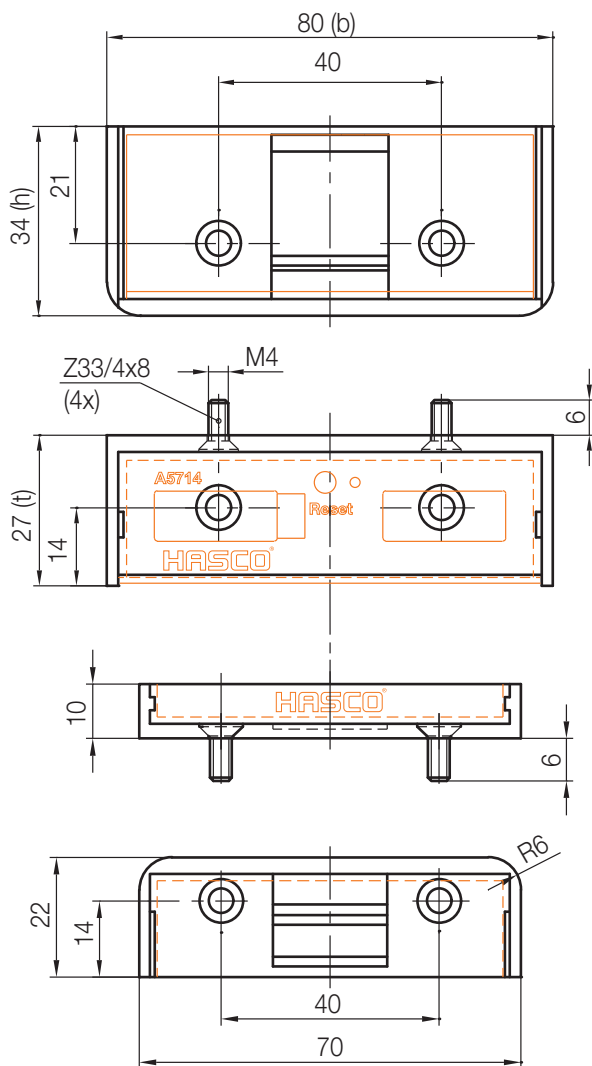

A5710/...

Summenzähler
Cycle counter
Compteur

b	h	t	Nr./No.
51	34	27	A5710/51x34x27

A5712/...

Mengenzähler
 Cycle counter, resettable
 Compteur avec remise à zéro

b	h	t	Nr./No.
51	34	27	A5712/51x34x27

A5714/...

Summen-/Mengezähler
 Combined cycle counter
 Compteur combiné

b	h	t	Nr./No.
80	34	27	A5714/80x34x27

A5716/...

Universalzähler
 Universal counter
 Compteur universel

b	h	t	Nr./No.
51	34	27	A5716/51x34x27

A5720/...

Isolierrahmen
 Insulating frame
 Cadre d'isolation

b	h	t	Nr./No.
51	34	27	A5723/51x34x27

A5725/...

Isolierahmen
 Insulating frame
 Cadre d'isolation

b	h	t	Nr./No.
51	34	27	A5725/51x34x27

A5730/...

Zykluszähler, mechanisch
 Cycle counter, mechanical
 Compteur de cycle, mécanique

Neu / New / Nouveau

b1	h1	t1	Nr./No.
47,5	38	24,5	A5730/47,5x38x24,5