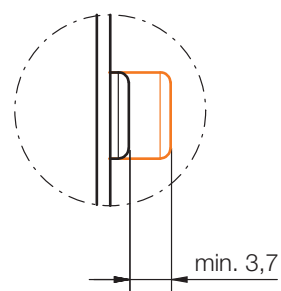

Handsender
Resetting tool
Emetteur

CE

Typ	Nr./No.
1	A5720/1

A5722/...

Wärmedämmrahmen
 Insulating frame
 Cadre d'isolation thermique

b_2	b_1	b	h	t	Nr./No.
30	61	51	34	27	A5722/51x34x27
40	90	80			80x34x27

A5723/...

Isolierrahmen
 Insulating frame
 Cadre d'isolation

b	h	t	Nr./No.
51	34	27	A5723/51x34x27

A5725/...

Isolierahmen
 Insulating frame
 Cadre d'isolation

b	h	t	Nr./No.
51	34	27	A5725/51x34x27

A5730/...

Zykluszähler, mechanisch
 Cycle counter, mechanical
 Compteur de cycle, mécanique

Neu / New / Nouveau

b1	h1	t1	Nr./No.
47,5	38	24,5	A5730/47,5x38x24,5