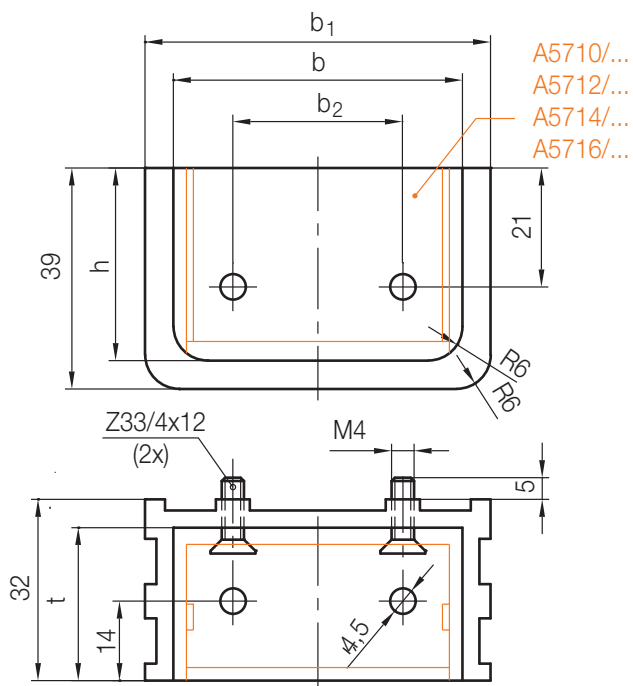

Handsender
Resetting tool
Emetteur

CE

Typ	Nr./No.
1	A5720/1

A5722/...

Wärmedämmrahmen
 Insulating frame
 Cadre d'isolation thermique

b_2	b_1	b	h	t	Nr./No.
30	61	51	34	27	A5722/51x34x27
40	90	80			80x34x27

A5723/...

Isolierrahmen
 Insulating frame
 Cadre d'isolation

b	h	t	Nr./No.
51	34	27	A5723/51x34x27

A5725/...

Isolierahmen
 Insulating frame
 Cadre d'isolation

b	h	t	Nr./No.
51	34	27	A5725/51x34x27

A5730/...

Zykluszähler, mechanisch
 Cycle counter, mechanical
 Compteur de cycle, mécanique

Neu / New / Nouveau

b1	h1	t1	Nr./No.
47,5	38	24,5	A5730/47,5x38x24,5