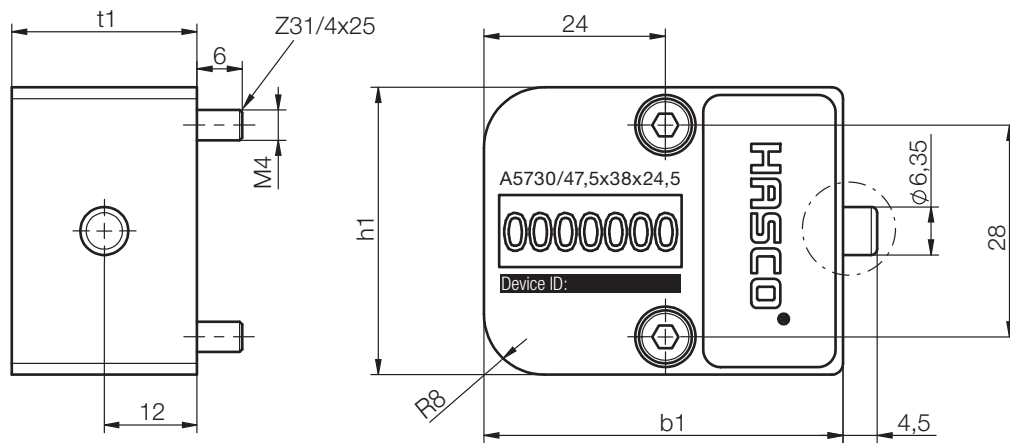

Handsender
Resetting tool
Emetteur

CE

Typ	Nr./No.
1	A5720/1

A5722/...

Wärmedämmrahmen
 Insulating frame
 Cadre d'isolation thermique

b_2	b_1	b	h	t	Nr./No.
30	61	51	34	27	A5722/51x34x27
40	90	80			80x34x27

A5723/...

Isolierrahmen
 Insulating frame
 Cadre d'isolation

b	h	t	Nr./No.
51	34	27	A5723/51x34x27

A5725/...

Isolierahmen
 Insulating frame
 Cadre d'isolation

b	h	t	Nr./No.
51	34	27	A5725/51x34x27

A5730/...

Zykluszähler, mechanisch
 Cycle counter, mechanical
 Compteur de cycle, mécanique

Neu / New / Nouveau

b1	h1	t1	Nr./No.
47,5	38	24,5	A5730/47,5x38x24,5