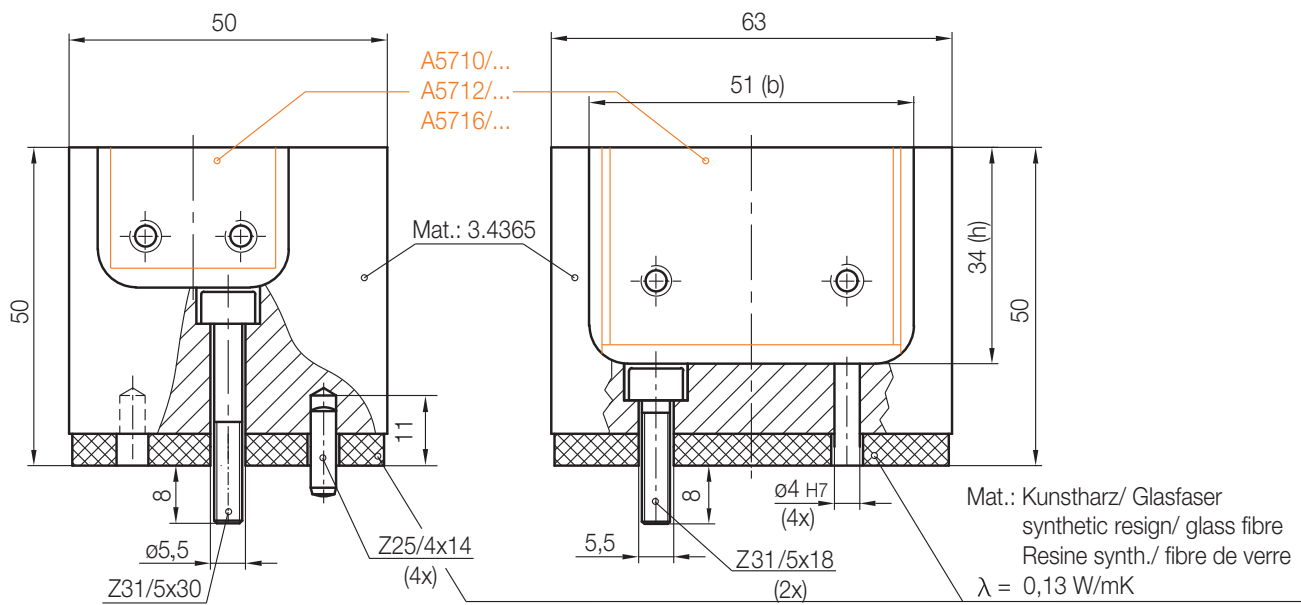

Handsender
Resetting tool
Emetteur

CE

Typ	Nr./No.
1	A5720/1

A5722/...

Wärmedämmrahmen
 Insulating frame
 Cadre d'isolation thermique

b_2	b_1	b	h	t	Nr./No.
30	61	51	34	27	A5722/51x34x27
40	90	80			80x34x27

A5723/...

Isolierrahmen
 Insulating frame
 Cadre d'isolation

b	h	t	Nr./No.
51	34	27	A5723/51x34x27

A5725/...

Isolierahmen
 Insulating frame
 Cadre d'isolation

b	h	t	Nr./No.
51	34	27	A5725/51x34x27

A5730/...

Zykluszähler, mechanisch
 Cycle counter, mechanical
 Compteur de cycle, mécanique

Neu / New / Nouveau

b1	h1	t1	Nr./No.
47,5	38	24,5	A5730/47,5x38x24,5