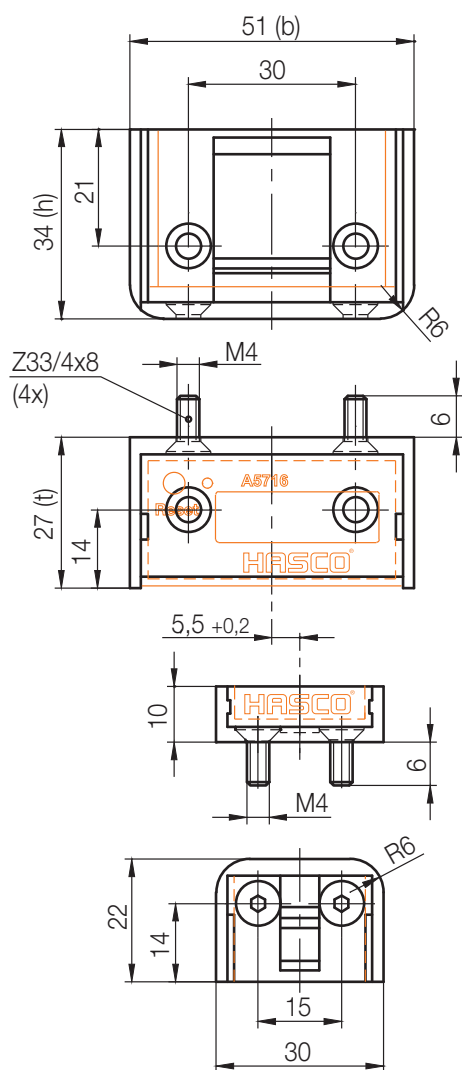

A5710/...

Summenzähler
Cycle counter
Compteur

b	h	t	Nr./No.
51	34	27	A5710/51x34x27

A5712/...

Mengenzähler
 Cycle counter, resettable
 Compteur avec remise à zéro

b	h	t	Nr./No.
51	34	27	A5712/51x34x27

A5714/...

Summen-/Mengezähler
 Combined cycle counter
 Compteur combiné

b	h	t	Nr./No.
80	34	27	A5714/80x34x27

A5716/...

Universalzähler
 Universal counter
 Compteur universel

b	h	t	Nr./No.
51	34	27	A5716/51x34x27

A5720/...

Handsender
Resetting tool
Emetteur

CE

Typ	Nr./No.
1	A5720/1

A5722/...

Wärmedämmrahmen
 Insulating frame
 Cadre d'isolation thermique

b_2	b_1	b	h	t	Nr./No.
30	61	51	34	27	A5722/51x34x27
40	90	80			80x34x27

A5723/...

Neu / New / Nouveau

b1	h1	t1	Nr./No.
47,5	38	24,5	A5730/47,5x38x24,5