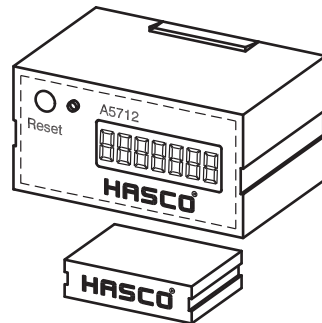

A5710/...

Summenzähler
Cycle counter
Compteur

b	h	t	Nr./No.
51	34	27	A5710/51x34x27

A5712/...

Mengenzähler
 Cycle counter, resettable
 Compteur avec remise à zéro

b	h	t	Nr./No.
51	34	27	A5712/51x34x27

A5714/...

Summen-/Mengezähler
 Combined cycle counter
 Compteur combiné

b	h	t	Nr./No.
80	34	27	A5714/80x34x27

A5716/...

Universalzähler
 Universal counter
 Compteur universel

b	h	t	Nr./No.
51	34	27	A5716/51x34x27

A5720/...

Handsender
Resetting tool
Emetteur

CE

Typ	Nr./No.
1	A5720/1

A5722/...

Wärmedämmrahmen
 Insulating frame
 Cadre d'isolation thermique

b_2	b_1	b	h	t	Nr./No.
30	61	51	34	27	A5722/51x34x27
40	90	80			80x34x27

A5723/...