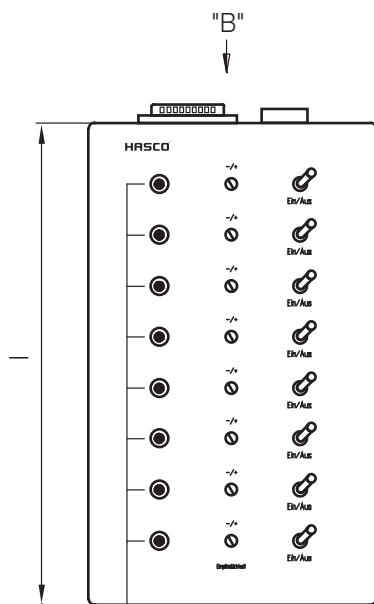

Z 145/...

Infrarot-Steuergerät
Infrared control unit
Unité de contrôle à infrarouges

230 V ~

n = Anzahl Kanäle
No. of channels
Canaux

l	b	h	n	Nr./No.
260	160	130	4	Z145/4
			8	Z145/8