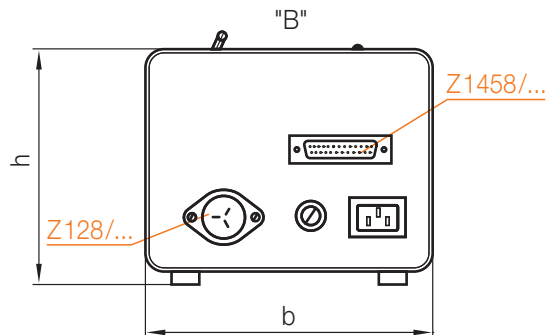

Z 145/...

Infrarot-Steuergerät
Infrared control unit
Unité de contrôle à infrarouges

230 V ~

n = Anzahl Kanäle
No. of channels
Canaux

l	b	h	n	Nr./No.
260	160	130	4	Z145/4
			8	Z145/8