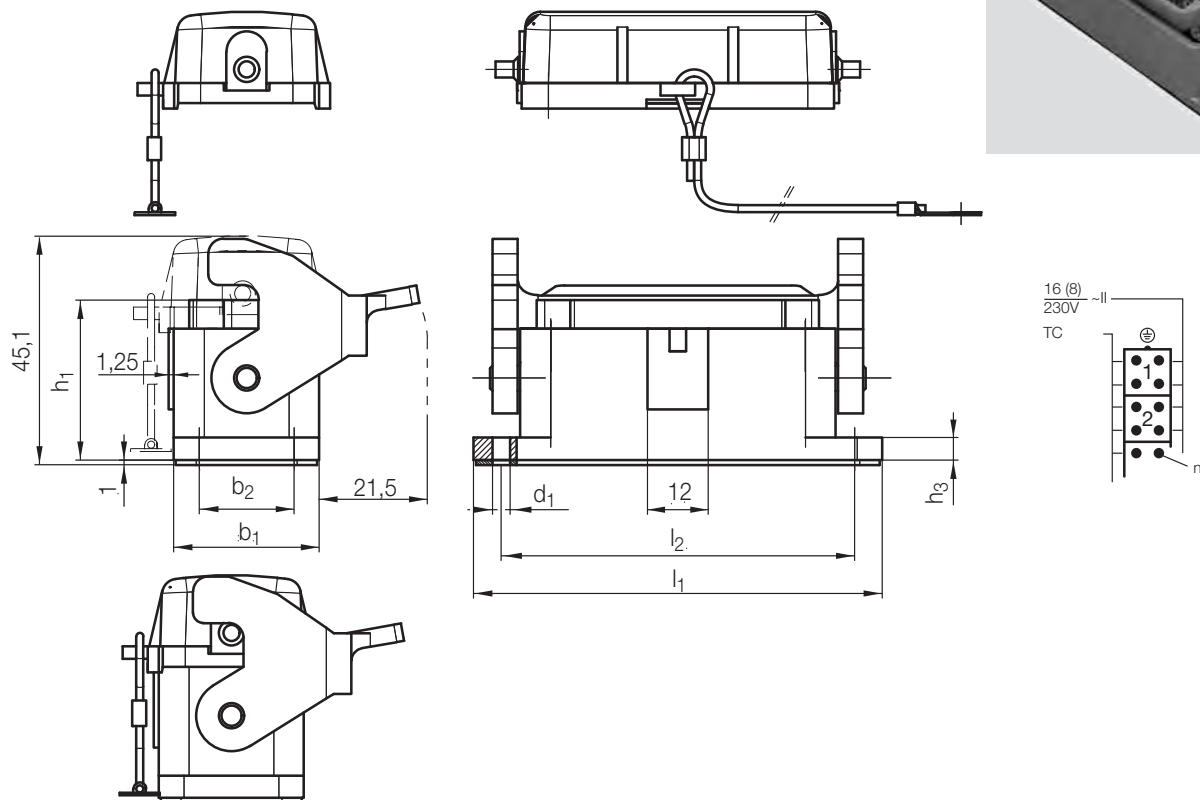

Z 1086/...

Signalkabel
Signal cable
Câble de raccordement

Max. °C= 125

b ₁	n ₁	n ₂	l ₁	Nr./No.
62,7	10	16	3000	Z 1086/ 10x16x3000
79,2	16			16x16x3000

Z 1087/...

Signalanbauehäuse
Signal housing
Prise de raccordement

Max. °C= 125

h ₃	h ₁	d ₁	b ₂	b ₁	l ₂	l ₁	Ampere	n ₁	Nr./No.
4,4	31,7	3,4	17,5	29	70	81	16	10	Z 1087/10
					86	96		16	16