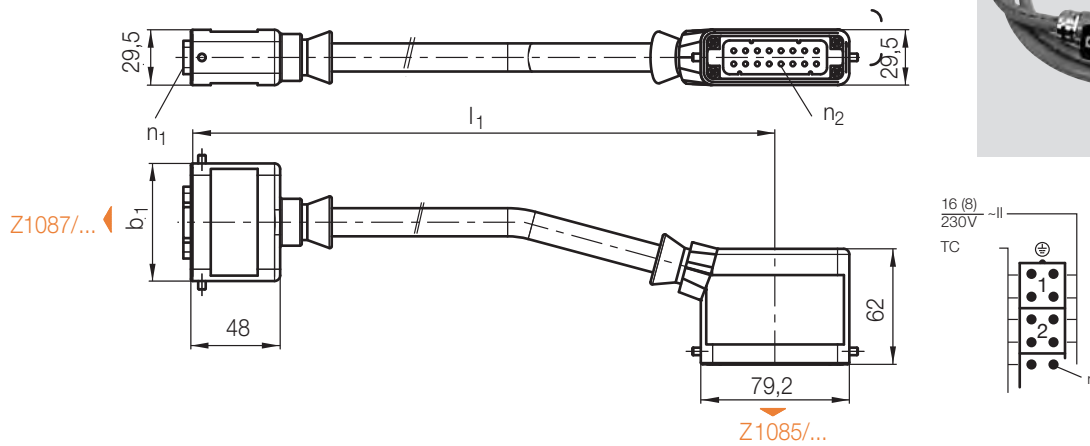

Z 1086/...

Signalkabel
Signal cable
Câble de raccordement

Max. °C= 125

b ₁	n ₁	n ₂	l ₁	Nr./No.
62,7	10	16	3000	Z 1086/ 10x16x3000
79,2	16			16x16x3000

Z 1087/...

Signalanbauehäuse
Signal housing
Prise de raccordement

Max. °C= 125

h ₃	h ₁	d ₁	b ₂	b ₁	l ₂	l ₁	Ampere	n ₁	Nr./No.
4,4	31,7	3,4	17,5	29	70	81	16	10	Z 1087/10
					86	96		16	16