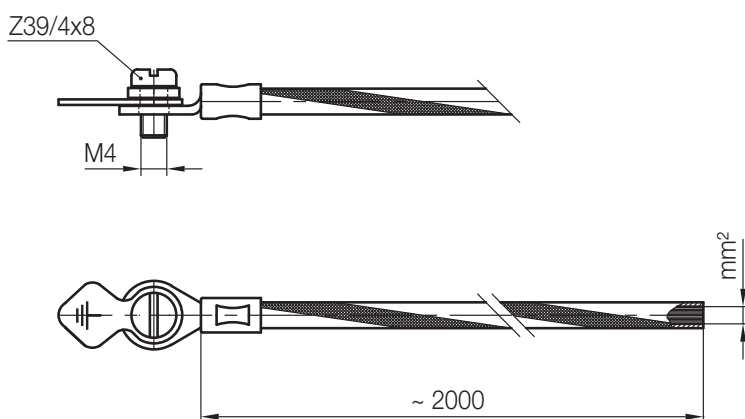

Z 11641/...

Anschlusskabel, mit Brücke
 Extension cable, with bridge
 Câble de connexion, avec pont
 max. °C: 250

Neu / New / Nouveau

Typ	mm ²	a	Nr./No.
1 + 2	1,5	4,8	Z 11641/1,5x4,8

Z 1167/...

Schutzleiter
 Protective earth line
 Câble de protection

6

mm ²	Nr./No.
1,5	Z 1167/1,5
4	4

Z1167/...

Schutzleiter
Protective earth line
Câble de protection

CE

mm ²	Nr./No.
1,5	Z1167/1,5
4	4

Z1168/...

Ausgleichsleitung
Compensating line
Câble de connexion
max. °C: 250

CE

6

L	mm ²	Nr./No.
5000	0,22	Z1168/0,22