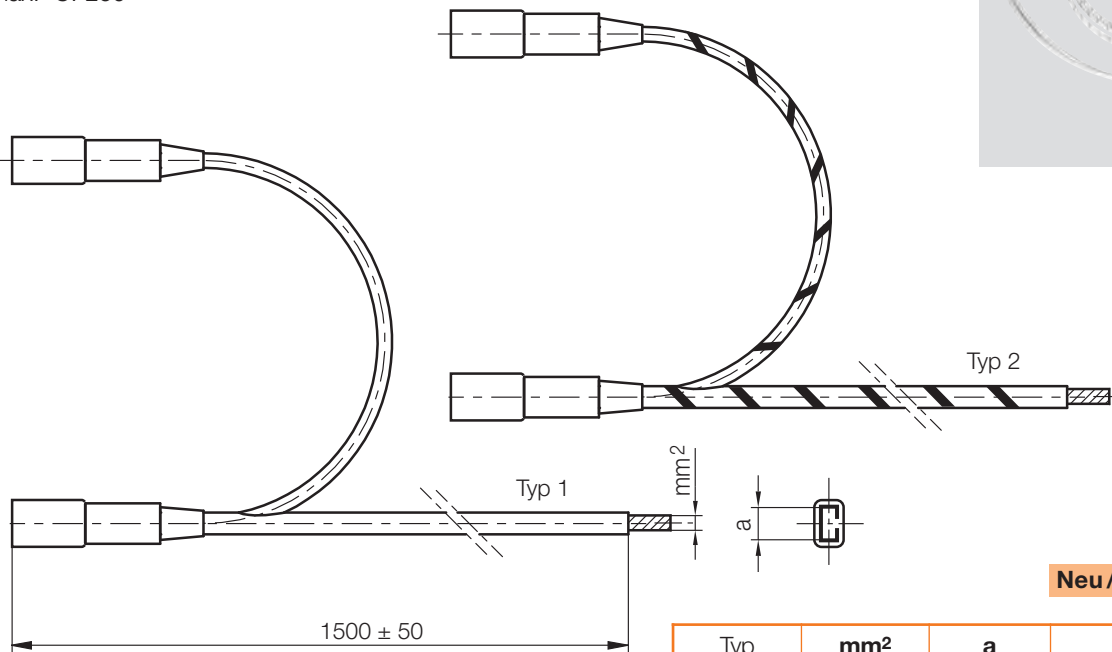

Z 11641/...

Anschlusskabel, mit Brücke
 Extension cable, with bridge
 Câble de connexion, avec pont
 max. °C: 250

Neu / New / Nouveau

Typ	mm ²	a	Nr./No.
1 + 2	1,5	4,8	Z 11641/1,5x4,8

Z 1167/...

Schutzleiter
 Protective earth line
 Câble de protection

6

mm ²	Nr./No.
1,5	Z 1167/1,5
4	4

Z1167/...

Schutzleiter
Protective earth line
Câble de protection

CE

mm ²	Nr./No.
1,5	Z1167/1,5
4	4

Z1168/...

Ausgleichsleitung
Compensating line
Câble de connexion
max. °C: 250

CE

6

L	mm ²	Nr./No.
5000	0,22	Z1168/0,22