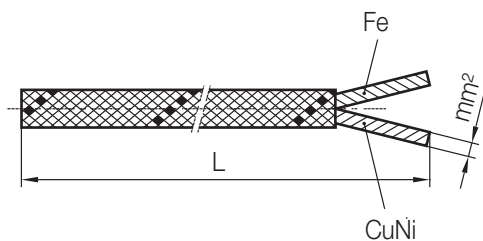

Z 11641/...

Anschlusskabel, mit Brücke
 Extension cable, with bridge
 Câble de connexion, avec pont
 max. °C: 250

Neu / New / Nouveau

Typ	mm ²	a	Nr./No.
1 + 2	1,5	4,8	Z 11641/1,5x4,8

Z 1167/...

Schutzleiter
 Protective earth line
 Câble de protection

6

mm ²	Nr./No.
1,5	Z 1167/1,5
4	4

Z1167/...

Schutzleiter
Protective earth line
Câble de protection

CE

mm ²	Nr./No.
1,5	Z1167/1,5
4	4

Z1168/...

Ausgleichsleitung
Compensating line
Câble de connexion
max. °C: 250

CE

6

L	mm ²	Nr./No.
5000	0,22	Z1168/0,22