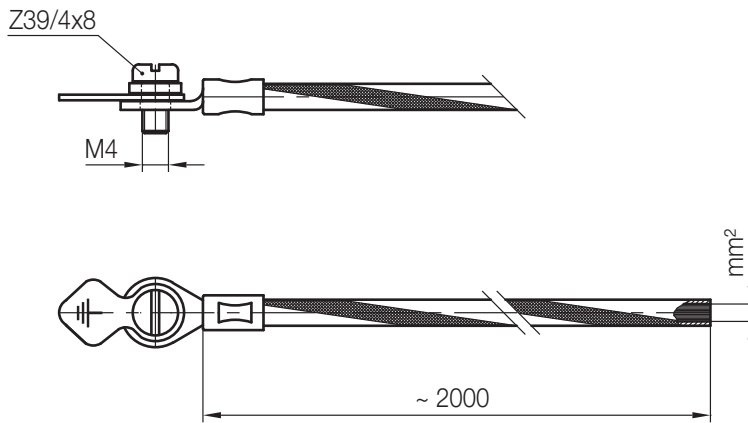

Z 11641/...

Anschlusskabel, mit Brücke
 Extension cable, with bridge
 Câble de connexion, avec pont
 max. °C: 250

Neu / New / Nouveau

Typ	mm ²	a	Nr./No.
1 + 2	1,5	4,8	Z 11641/1,5x4,8

Z 1167/...

Schutzleiter
 Protective earth line
 Câble de protection

6

mm ²	Nr./No.
1,5	Z 1167/1,5
4	4

Z1167/...

Schutzleiter
Protective earth line
Câble de protection

CE

mm ²	Nr./No.
1,5	Z1167/1,5
4	4

Z1168/...

Ausgleichsleitung
Compensating line
Câble de connexion
max. °C: 250

CE

6

L	mm ²	Nr./No.
5000	0,22	Z1168/0,22