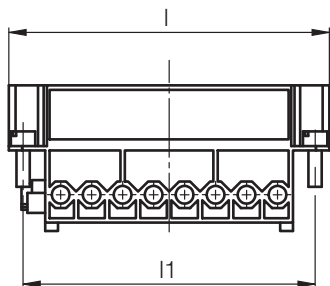

Z 12291/...

Steckereinsatz, schmal
Plug insert, small
Connecteur, étroit

DIN EN 61984, VDE 0627