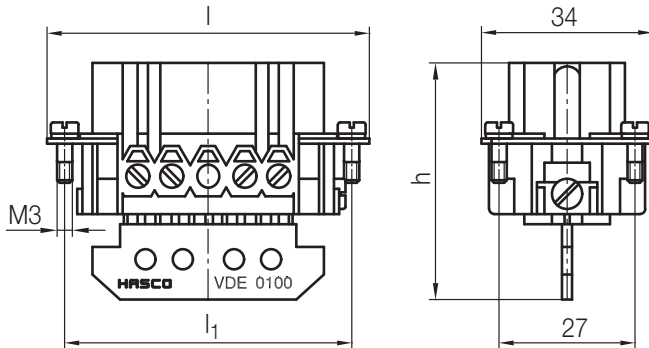

Z 1224/...

Buchseneinsatz
Socket insert
Doille

max. °C: 125
DIN 16765

Z12270/...
Z12271/...
Z12273/...

h	l ₁	l	Typ	Ampere	n	Nr./No.
47	44	51	1	16	4	Z1224/1/16/ 4
	57	64			8	8
52	77,5	84,5			16	16
	104	111			24	24

Z 12240/...

Buchseneinsatz
Socket insert
Douille

DIN EN 61984, VDE 0627

Z12270/...
Z12271/...
Z12273/...

Neu / New / Nouveau

h	l ₁	l	Typ	Amp.	n	Nr./No.
34,6	44	51	1	16	6	Z12240/1/16x 6
	57	64			10	10
	77,5	84,5			16	16
	104	111			24	24

Z 12241/...

Buchseneinsatz, schmal
 Socket insert, small
 Douille, étroit

DIN EN 61984, VDE 0627

Z12272/...

Neu / New / Nouveau

h	l1	l	Typ	Amp.	n	Nr./No.
30,1	49,5	56	1	16	10	Z 12241/1/16x 10
	66	72,4			16	16

Z 1225/...

Kraft-/Signal-Kabel
 Connecting power-/signal cable
 Câble de connexion force/signal

max. °C: 125
 DIN 16765

Z1227.../...
 Z1228/...

Sonderlängen auf Anfrage
 Other lengths on request
 Longueurs spécifiques sur simple demande