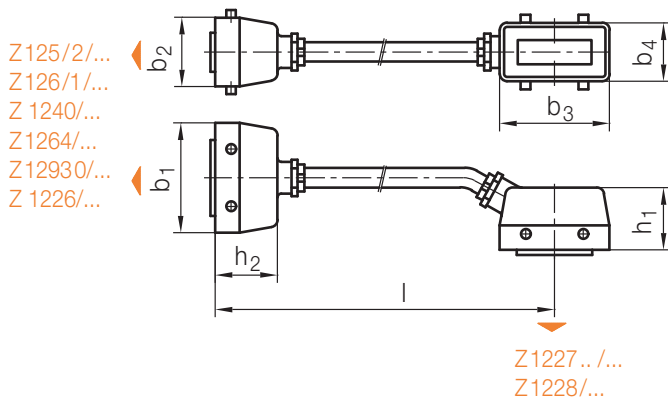

Z 12241/...

Buchseneinsatz, schmal
 Socket insert, small
 Douille, étroit

DIN EN 61984, VDE 0627

Z12272/...

Neu / New / Nouveau

h	l1	l	Typ	Amp.	n	Nr./No.
30,1	49,5	56	1	16	10	Z 12241/1/16x 10
	66	72,4			16	16

Z 1225/...

Kraft-/Signal-Kabel
 Connecting power-/signal cable
 Câble de connexion force/signal

max. °C: 125
 DIN 16765

Z1227.../...
 Z1228/...

Sonderlängen auf Anfrage
 Other lengths on request
 Longueurs spécifiques sur simple demande

b ₁	b ₂	b ₃	b ₄	h ₁	h ₂	Ampere	n	l	Nr./No.
60	43	60	43	47,5	47,5	16	4	2500	Z 1225/16/ 4/2500
73		73		53	53		8		8/2500
95		95		60	60		16		16/2500
120		120		70	70		24		3000

Z 12291/...

Steckereinsatz, schmal
 Plug insert, small
 Connecteur, étroit