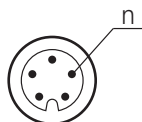

Ampere	n	Nr./No.
10	3	Z128/10/3
	5	5