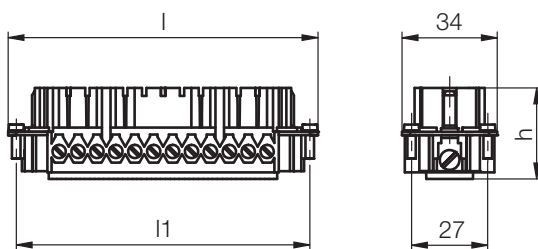

Z 1224/...

Buchseneinsatz
Socket insert
Doille

max. °C: 125
DIN 16765

Z12270/...
Z12271/...
Z12273/...

h	l ₁	l	Typ	Ampere	n	Nr./No.
47	44	51	1	16	4	Z1224/1/16/ 4
	57	64			8	8
52	77,5	84,5			16	16
	104	111			24	24

Z 12240/...

Buchseneinsatz
Socket insert
Douille

DIN EN 61984, VDE 0627

Z12270/...
Z12271/...
Z12273/...

Neu / New / Nouveau

h	l ₁	l	Typ	Amp.	n	Nr./No.
34,6	44	51	1	16	6	Z12240/1/16x 6
	57	64			10	10
	77,5	84,5			16	16
	104	111			24	24

Z 12241/...

Buchseneinsatz, schmal
 Socket insert, small
 Douille, étroit

DIN EN 61984, VDE 0627

Z12272/...

Neu / New / Nouveau

h	l1	l	Typ	Amp.	n	Nr./No.
30,1	49,5	56	1	16	10	Z 12241/1/16x 10
	66	72,4			16	16

Z 1225/...

Kraft-/Signal-Kabel
 Connecting power-/signal cable
 Câble de connexion force/signal

max. °C: 125
 DIN 16765

Z1227.../...
 Z1228/...

Sonderlängen auf Anfrage
 Other lengths on request
 Longueurs spécifiques sur simple demande