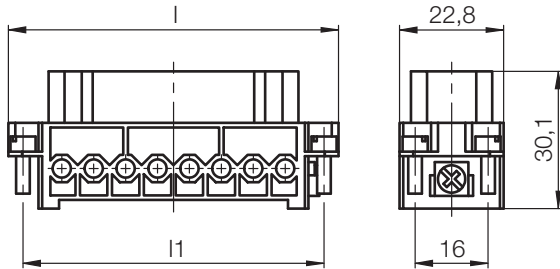

Z 1224/...

Buchseneinsatz
Socket insert
Doille

max. °C: 125
DIN 16765

Z12270/...
Z12271/...
Z12273/...

h	l ₁	l	Typ	Ampere	n	Nr./No.
47	44	51	1	16	4	Z1224/1/16/ 4
	57	64			8	8
52	77,5	84,5			16	16
	104	111			24	24

Z 12240/...

Buchseneinsatz
Socket insert
Douille

DIN EN 61984, VDE 0627

Z12270/...
Z12271/...
Z12273/...

Neu / New / Nouveau

h	l ₁	l	Typ	Amp.	n	Nr./No.
34,6	44	51	1	16	6	Z12240/1/16x 6
	57	64			10	10
	77,5	84,5			16	16
	104	111			24	24

Z 12241/...

Buchseneinsatz, schmal
 Socket insert, small
 Douille, étroit

DIN EN 61984, VDE 0627

Z12272/...

Neu / New / Nouveau

h	l1	l	Typ	Amp.	n	Nr./No.
30,1	49,5	56	1	16	10	Z 12241/1/16x 10
	66	72,4			16	16

Z 1225/...

Kraft-/Signal-Kabel
 Connecting power-/signal cable
 Câble de connexion force/signal

max. °C: 125
 DIN 16765

Z1227.../...
 Z1228/...

Sonderlängen auf Anfrage
 Other lengths on request
 Longueurs spécifiques sur simple demande