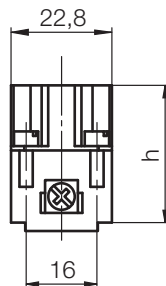

Z 12291/...

Steckereinsatz, schmal
Plug insert, small
Connecteur, étroit

DIN EN 61984, VDE 0627