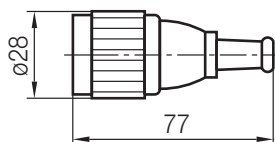

Ampere	n	Nr./No.
10	3	Z128/10/3
	5	5