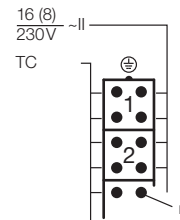

Z 1224/...

Buchseneinsatz
Socket insert
Doille

max. °C: 125
DIN 16765

Z12270/...
Z12271/...
Z12273/...

h	l ₁	l	Typ	Ampere	n	Nr./No.
47	44	51	1	16	4	Z1224/1/16/ 4
	57	64			8	8
52	77,5	84,5			16	16
	104	111			24	24

Z 12241/...

Buchseneinsatz, schmal
 Socket insert, small
 Douille, étroit

DIN EN 61984, VDE 0627

Z12272/...

Neu / New / Nouveau

h	l1	l	Typ	Amp.	n	Nr./No.
30,1	49,5	56	1	16	10	Z 12241/1/16x 10
	66	72,4			16	16

Z 1225/...

Kraft-/Signal-Kabel
 Connecting power-/signal cable
 Câble de connexion force/signal

max. °C: 125
 DIN 16765

Z1227.../...
 Z1228/...

Sonderlängen auf Anfrage
 Other lengths on request
 Longueurs spécifiques sur simple demande

b ₁	b ₂	b ₃	b ₄	h ₁	h ₂	Ampere	n	l	Nr./No.
60	43	60	43	47,5	47,5	16	4	2500	Z 1225/16/ 4/2500
73		73		53	53		8		8/2500
95		95		60	60		16		16/2500
120		120		70	70		24		3000

Z 12291/...

Steckereinsatz, schmal
 Plug insert, small
 Connecteur, étroit