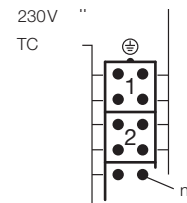

Z 1224/...

Buchseneinsatz
Socket insert
Doille

max. °C: 125
DIN 16765

Z12270/...
Z12271/...
Z12273/...

h	l ₁	l	Typ	Ampere	n	Nr./No.
47	44	51	1	16	4	Z1224/1/16/ 4
	57	64			8	8
52	77,5	84,5			16	16
	104	111			24	24

Z 12240/...

Buchseneinsatz
Socket insert
Douille

DIN EN 61984, VDE 0627

Z12270/...
Z12271/...
Z12273/...

Neu / New / Nouveau

h	l ₁	l	Typ	Amp.	n	Nr./No.
34,6	44	51	1	16	6	Z12240/1/16x 6
	57	64			10	10
	77,5	84,5			16	16
	104	111			24	24

Z 12241/...

Buchseneinsatz, schmal
 Socket insert, small
 Douille, étroit

DIN EN 61984, VDE 0627

Z12272/...

Neu / New / Nouveau

h	l1	l	Typ	Amp.	n	Nr./No.
30,1	49,5	56	1	16	10	Z 12241/1/16x 10
	66	72,4			16	16

Z 1225/...

Kraft-/Signal-Kabel
 Connecting power-/signal cable
 Câble de connexion force/signal

max. °C: 125
 DIN 16765

Z1227.../...
 Z1228/...

Sonderlängen auf Anfrage
 Other lengths on request
 Longueurs spécifiques sur simple demande