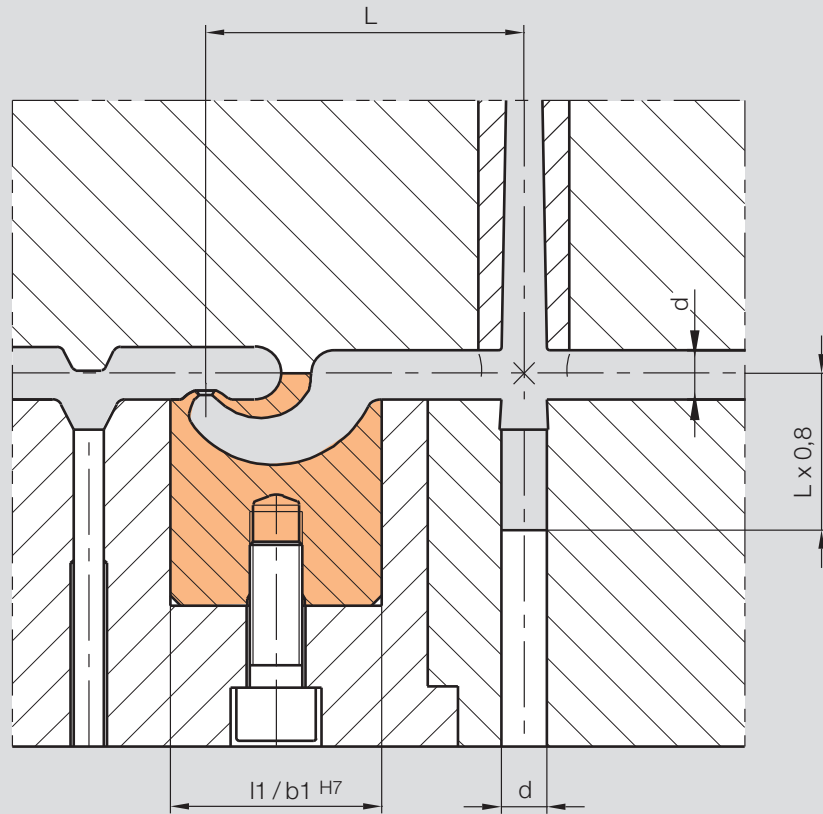

Z 1095/...

Filtereinsatz
Filter cartridge
Cartouche filtrante

Mat.: 1.2344 / 42 HRC

n	mm ²	l ₂	α	d ₄	d ₃	d ₂	l ₁	d ₁	Nr./No.
312	414	7	60	8	18	12	41	0,7	Z1095/ 12x41/ 0,7
			90	18	36	22	42		22x42/ 1,3
192	603	12	130	30	52	36	54	2	36x54/ 2

H 5050/...

Spaltfilter
Filter cartridge
Filtre à gorges

Mat.: 1.2343 / 46 + 2 HRC

n ₂	n ₁	d ₂	l ₂	d ₁	l ₁	b ₁	Nr./No.
6	12	7,2	37	14	45	0,35	H5050/ 14x45x0,35
		12	35	20		0,45	20x45x0,45
7	14	17	38	25	50	0,5	25x50x0,5

Z 10650 / ..

Z 109 / ...

Filtereinsatz
Filter cartridge
Cartouche filtrante

Mat.: 1.2344/49 ± 1 HRC

5

n	mm ²	t	b	l ₂	l ₁	d ₄	d ₃	d ₂	d	l	d ₁	Nr./No.
276	106	1,8	2	3	39	1,8	8	7,2	14	45	0,7	Z 109/14x45/0,7
228	180	2,5	2,5			2,5	12,5	12	20		1	20x45/1
264	298			3,5	42,5		17	17	25	50	1,2	25x50/1,2