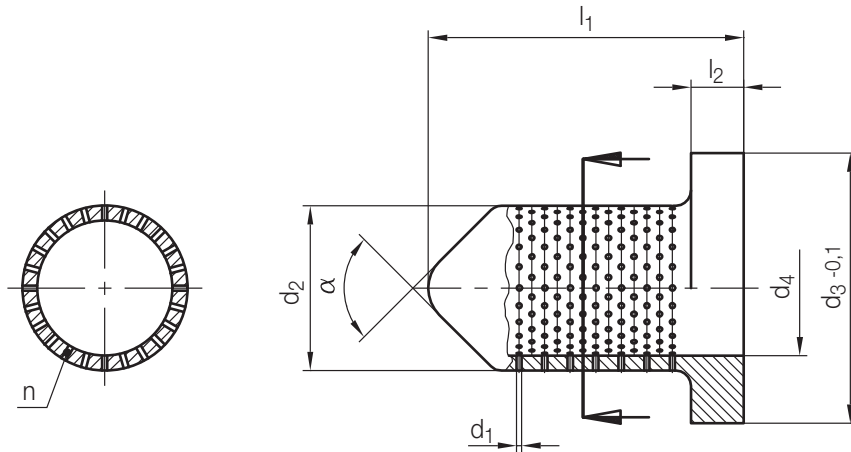

Z 1095/...

Filtereinsatz
Filter cartridge
Cartouche filtrante

Mat.: 1.2344 / 42 HRC

n	mm ²	l ₂	α	d ₄	d ₃	d ₂	l ₁	d ₁	Nr./No.
312	414	7	60	8	18	12	41	0,7	Z1095/ 12x41/ 0,7
			90	18	36	22	42		22x42/ 1,3
192	603	12	130	30	52	36	54	2	36x54/ 2

H 5050/...

Spaltfilter
Filter cartridge
Filtre à gorges

Mat.: 1.2343 / 46 + 2 HRC

n ₂	n ₁	d ₂	l ₂	d ₁	l ₁	b ₁	Nr./No.
6	12	7,2	37	14	45	0,35	H5050/ 14x45x0,35
		12	35	20		0,45	20x45x0,45
7	14	17	38	25	50	0,5	25x50x0,5

Z 10650 / ..

Z 109 / ...

Filtereinsatz
Filter cartridge
Cartouche filtrante

Mat.: 1.2344/49 ± 1 HRC

5

n	mm ²	t	b	l ₂	l ₁	d ₄	d ₃	d ₂	d	l	d ₁	Nr./No.
276	106	1,8	2	3	39	1,8	8	7,2	14	45	0,7	Z 109/14x45/0,7
228	180	2,5	2,5			2,5	12,5	12	20		1	20x45/1
264	298			3,5	42,5		17	17	25	50	1,2	25x50/1,2