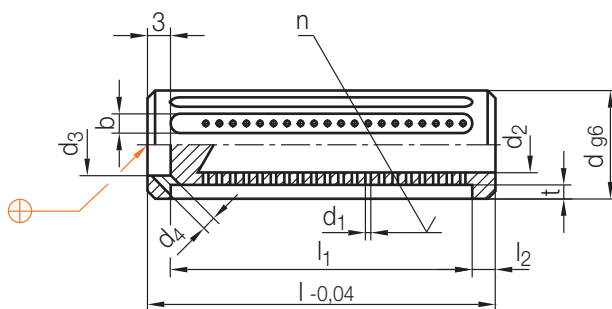

Z 10650 / ..

Z 109 / ...

Filtereinsatz
Filter cartridge
Cartouche filtrante

Mat.: 1.2344/49 ± 1 HRC

5

n	mm ²	t	b	l ₂	l ₁	d ₄	d ₃	d ₂	d	l	d ₁	Nr./No.
276	106	1,8	2	3	39	1,8	8	7,2	14	45	0,7	Z 109/14x45/0,7
228	180	2,5	2,5			2,5	12,5	12	20		1	20x45/1
264	298			3,5	42,5		17	17	25	50	1,2	25x50/1,2