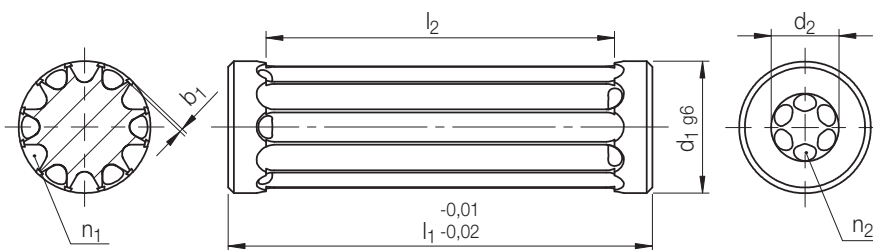

Z 1095/...

Filtereinsatz
Filter cartridge
Cartouche filtrante

Mat.: 1.2344 / 42 HRC

n	mm ²	l ₂	α	d ₄	d ₃	d ₂	l ₁	d ₁	Nr./No.
312	414	7	60	8	18	12	41	0,7	Z1095/ 12x41/ 0,7
			90	18	36	22	42		22x42/ 1,3
192	603	12	130	30	52	36	54	2	36x54/ 2

H 5050/...

Spaltfilter
Filter cartridge
Filtre à gorges

Mat.: 1.2343 / 46 + 2 HRC

n ₂	n ₁	d ₂	l ₂	d ₁	l ₁	b ₁	Nr./No.
6	12	7,2	37	14	45	0,35	H5050/ 14x45x0,35
		12	35	20		0,45	20x45x0,45
7	14	17	38	25	50	0,5	25x50x0,5

Z 10650 / ..

Z 109 / ...

Filtereinsatz
Filter cartridge
Cartouche filtrante

Mat.: 1.2344/49 ± 1 HRC

5

n	mm ²	t	b	l ₂	l ₁	d ₄	d ₃	d ₂	d	l	d ₁	Nr./No.
276	106	1,8	2	3	39	1,8	8	7,2	14	45	0,7	Z 109/14x45/0,7
228	180	2,5	2,5			2,5	12,5	12	20		1	20x45/1
264	298			3,5	42,5		17	17	25	50	1,2	25x50/1,2