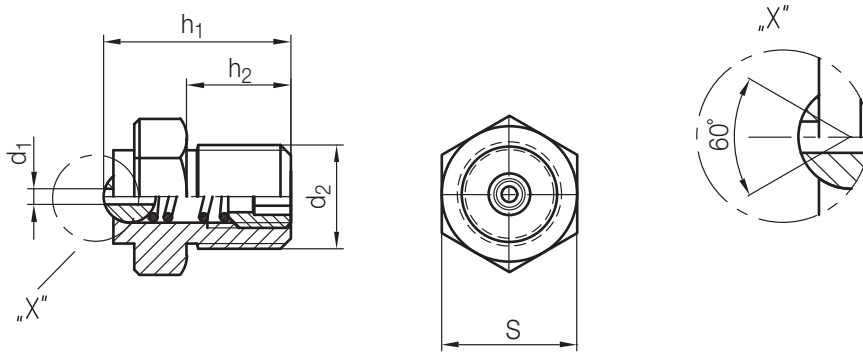

Z 4951/...

Abblasdüse, verstellbar  
 Blow off nozzle, adjustable  
 Buse de soufflage, orientable

Mat.: 2.0401

S	h <sub>2</sub>	h <sub>1</sub>	d <sub>2</sub>	d <sub>1</sub>	Nr./No.
13	10	18	M10x1	1,5	Z4951/1,5